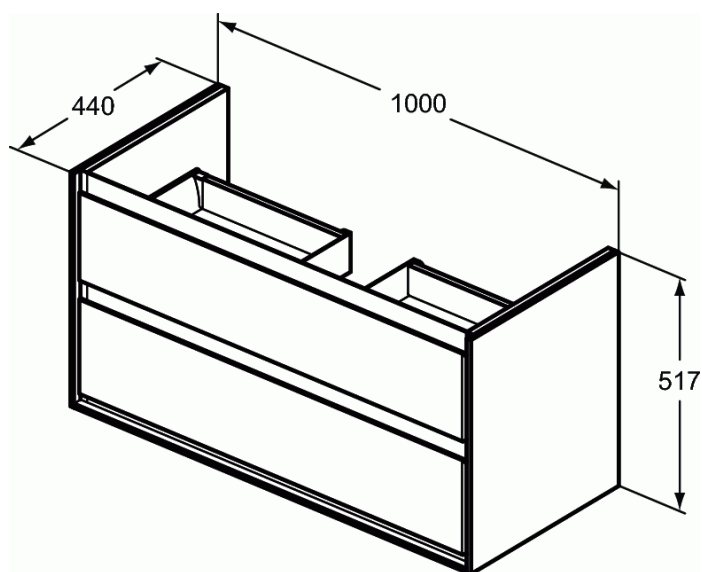

## Unitate de lavoar 100 cm

### Unitate de lavoar 100 cm

Suspendata pe perete

2 sertare cu panouri cu margini (nu necesita manere)

Sistem inchidere lenta

Include: Set de fixare

Pentru combinare cu:

- Connect Air Lavoar adanc 104 cm E027401 sau